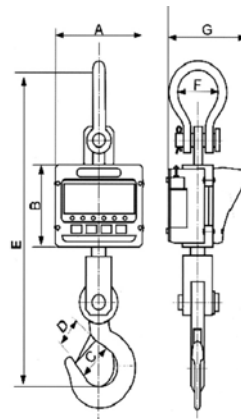

Struttura: Alluminio leggero certificato per sovraccarichi oltre 500%, sovraccarico sicuro 150%, gancio inferiore girevole 360°. Sistema di pesata a cella di carico.

Tastiera e Display: 4 tasti meccanici professionali con grande LED luminosi rossi a 7 cifre 30mm alta luminosità ben visibile a distanza.

Accessori inclusi: Alimentatore esterno, Telecomando a distanza.

Confezione e peso: 1 pezzo; peso proprio 1T 19,5kg; 3T 21kg; 5T 23kg

MODELLO	CODICE	PORTATA MAX	DIV.	DIV. M	A	B	C	D	E	F	G
ACS-1,5T	05065D	1500kg	200g	500g	210	180	43	38	650	65	228
ACS-3T	05065E	3000kg	500g	1kg	210	185	58	50	650	65	228
ACS-6T	05065F	6000kg	1kg	2kg	210	200	70	55	880	95	280

A RICHIESTA ATTESTATO DI COLLAUDO CON PESI SIT CERTIFICATI SOLO PER VERSIONI CERTIFICATE

DINAMOMETRO INDUSTRIALE DIGITALE COMPATTO RED LED

CS

Gancio mobile 360°
Passo 50-60mm

- Grande LED luminosi rossi a 5 cifre 30mm ben leggibili
- Tara su tutta la portata
- Funzione Blocco del peso
- Funzione Unità di misura
- Batteria ricaricabile autonomia 100 ore
- Alimentatore esterno (Incluso)
- Calibrazione esterna con tastiera
- 2 anni di garanzia

Struttura: Alluminio leggero certificato per sovraccarichi oltre 500%, sovraccarico sicuro 150%, gancio inferiore girevole 360°. Sistema di pesata a cella di carico.

Tastiera e Display: 4 tasti meccanici professionali con grande LED luminosi rossi a 5 cifre 30mm alta luminosità ben visibile a distanza.