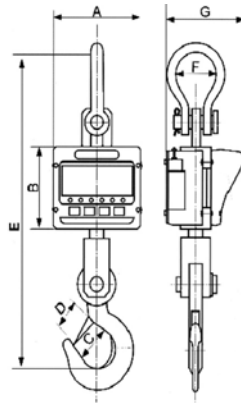

DINAMOMETRO INDUSTRIALE DIGITALE RED LED

ACS

Gancio mobile 360°
Passo 50-60mm

- Grande LED luminosi rossi a 5 cifre 30mm ben leggibili
- Tara su tutta la portata
- Funzione Blocco del peso
- Funzione Unità di misura
- Batteria ricaricabile autonomia 100 ore
- Alimentatore esterno (Incluso)
- Calibrazione esterna con tastiera
- 2 anni di garanzia

Struttura: Alluminio leggero certificato per sovraccarichi oltre 500%, sovraccarico sicuro 150%, gancio inferiore girevole 360°. Sistema di pesata a cella di carico.

Tastiera e Display: 4 tasti meccanici professionali con grande LED luminosi rossi a 7 cifre 30mm alta luminosità ben visibile a distanza.

A RICHIESTA ATTESTATO DI COLLAUDO CON PESI SIT CERTIFICATI SOLO PER VERSIONI CERTIFICATE

DINAMOMETRO INDUSTRIALE DIGITALE COMPATTO RED LED

CS

Gancio mobile 360°
Passo 50-60mm

- Grande LED luminosi rossi a 5 cifre 30mm ben leggibili
- Tara su tutta la portata
- Funzione Blocco del peso
- Funzione Unità di misura
- Batteria ricaricabile autonomia 100 ore
- Alimentatore esterno (Incluso)
- Calibrazione esterna con tastiera
- 2 anni di garanzia

Struttura: Alluminio leggero certificato per sovraccarichi oltre 500%, sovraccarico sicuro 150%, gancio inferiore girevole 360°. Sistema di pesata a cella di carico.

Tastiera e Display: 4 tasti meccanici professionali con grande LED luminosi rossi a 5 cifre 30mm alta luminosità ben visibile a distanza.